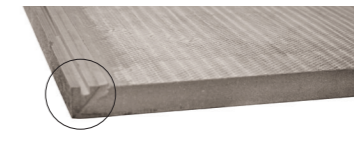

L-KERB TILE | CORDOLO

6"x24"x8" / 6"x32"x8" / 6"x36"x6" / 6"x20"x8" / 6"x48"x3"
15x60x20 / 15x80x20 / 15x90x15 / 15x50x20 / 15x120x8

GRID TILE | GRIGLIA
6"x24" / 6"x18"
15x60 / 15x45

SPECIAL PIECES | PEZZI SPECIALI

COPING TILE | COPRIMURETTO 12"x24" | 30x60
with non-drip edge on three sides
○NON-DRIP EDGE DETAIL

STEP TILE | GRADONE 12"x24" | 30x60
on long side only

STEP TILE | GRADONE 12"x24" | 30x60
long side + left