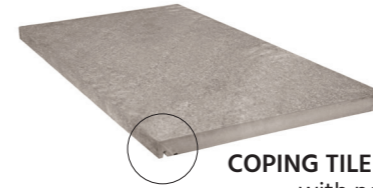

STEP TILE | GRADONE

12"x24" / 16"x32" / 18"x36" / 16"x40" / 12"x48"
30x60 / 40x80 / 45x90 / 40x100 / 30x120
long side + left
lato lungo + sinistro

STEP TILE | GRADONE

12"x24" / 16"x32" / 18"x36" / 16"x40" / 12"x48"
30x60 / 40x80 / 45x90 / 40x100 / 30x120
long side + right + left
lato lungo + destro + sinistro

RISER TILE | ALZATA

8"x24" / 8"x32" / 8"x36" / 8"x40" / 8"x48"
20x60 / 20x80 / 20x90 / 20x100 / 20x120
no shaped edges
senza lati lavorati

RISER TILE | ALZATA

8"x24" / 8"x32" / 8"x36" / 8"x40" / 8"x48"
20x60 / 20x80 / 20x90 / 20x100 / 20x120
with one shaped edge (R/L reversible)
con un lato lavorato (dx/ sx reversibili)

RISER TILE | ALZATA

8"x24" / 8"x32" / 8"x36" / 8"x40" / 8"x48"
20x60 / 20x80 / 20x90 / 20x100 / 20x120
with both shaped edges
con entrambi i lati corti lavorati

L-EDGING TILE | ELEMENTO-L

6"x24"x2" / 6"x32"x2" / 5 1/2"x36"x2" / 6"x40"x2" / 6"x48"x2"
15x60x4 / 15x80x4 / 14x90x4 / 15x100x4 / 15x120x4

GUTTER TILE | CANALINA

6"x24"x3" / 6"x32"x3" / 6"x36"x3" / 6"x20"x3" / 6"x24"x3"
15x60x8 / 15x80x8 / 15x90x8 / 15x50x8 / 15x60x8

U-EDGING TILE | BORDO U

6"x24"x6" / 6"x32"x6" / 6"x20"x6"
15x60x15 / 15x80x15 / 15x50x15

L-KERB TILE | CORDOLO

6"x24"x8" / 6"x32"x8" / 6"x36"x6" / 6"x20"x8" / 6"x48"x3"
15x60x20 / 15x80x20 / 15x90x15 / 15x50x20 / 15x120x8

GRID TILE | GRIGLIA
6"x24" / 6"x18"
15x60 / 15x45

SPECIAL PIECES | PEZZI SPECIALI

COPING TILE | COPRIMURETTO 12"x24" | 30x60
with non-drip edge on three sides
○NON-DRIP EDGE DETAIL