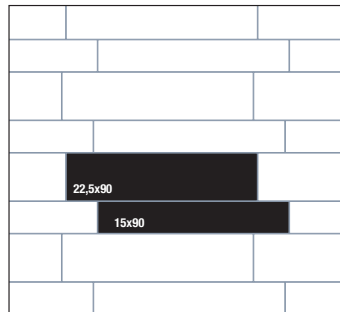

PACKAGING						
	PCS	SQ.MT.	KG	BOXES	SQ.MT.	KG
 45x90cm	3	1,215	26,50	32	38,88	848
 22,5x90cm	4	0,81	17,90	48	38,88	859
 15x90cm	6	0,81	17,50	54	43,74	945
 Mosaic 22,5x90cm	6	1,215	27,50	16	19,44	440
 Step Tread 34x90cm	2	-	7,70	-	-	-
 Step Corner 34x90cm	2	-	8,10	-	-	-
 Skirting 7,5x90cm	6	5,40ml	8,70	-	-	-

LS1
15x90 - 100%

LS2
22,5x90 - 60%
15x90 - 40%

LS3
45x90 - 67%
22,5x90 - 33%

LS4
45x90 - 55%
22,5x90 - 27%
15x90 - 18%