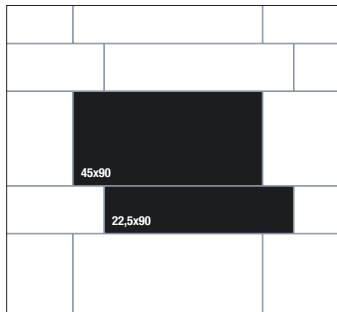

PACKAGING						
	PCS	SQ.MT.	KG	BOXES	SQ.MT.	KG
 45x90cm	3	1,215	26,50	32	38,88	848
 22,5x90cm	4	0,81	17,90	48	38,88	859
 15x90cm	6	0,81	17,50	54	43,74	945
 Mosaic 22,5x90cm	6	1,215	27,50	16	19,44	440
 Step Tread 34x90cm	2	-	7,70	-	-	-
 Step Corner 34x90cm	2	-	8,10	-	-	-
 Skirting 7,5x90cm	6	5,40ml	8,70	-	-	-

LS1
15x90 - 100%

LS2
22,5x90 - 60%
15x90 - 40%

LS3
45x90 - 67%
22,5x90 - 33%

LS4
45x90 - 55%
22,5x90 - 27%
15x90 - 18%