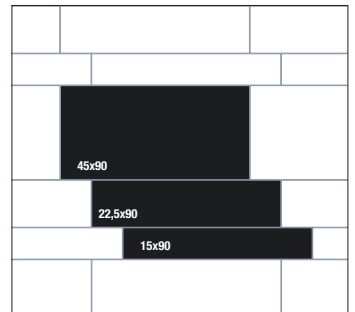

PACKAGING						
	PCS	SQ.MT.	KG	BOXES	SQ.MT.	KG
 45x90cm	3	1,215	26,50	32	38,88	848
 22,5x90cm	4	0,81	17,90	48	38,88	859
 15x90cm	6	0,81	17,50	54	43,74	945
 Mosaic 22,5x90cm	6	1,215	27,50	16	19,44	440
 Step Tread 34x90cm	2	-	7,70	-	-	-
 Step Corner 34x90cm	2	-	8,10	-	-	-
 Skirting 7,5x90cm	6	5,40ml	8,70	-	-	-

LS1
15x90 - 100%

LS2
22,5x90 - 60%
15x90 - 40%

LS3
45x90 - 67%
22,5x90 - 33%

LS4
45x90 - 55%
22,5x90 - 27%
15x90 - 18%